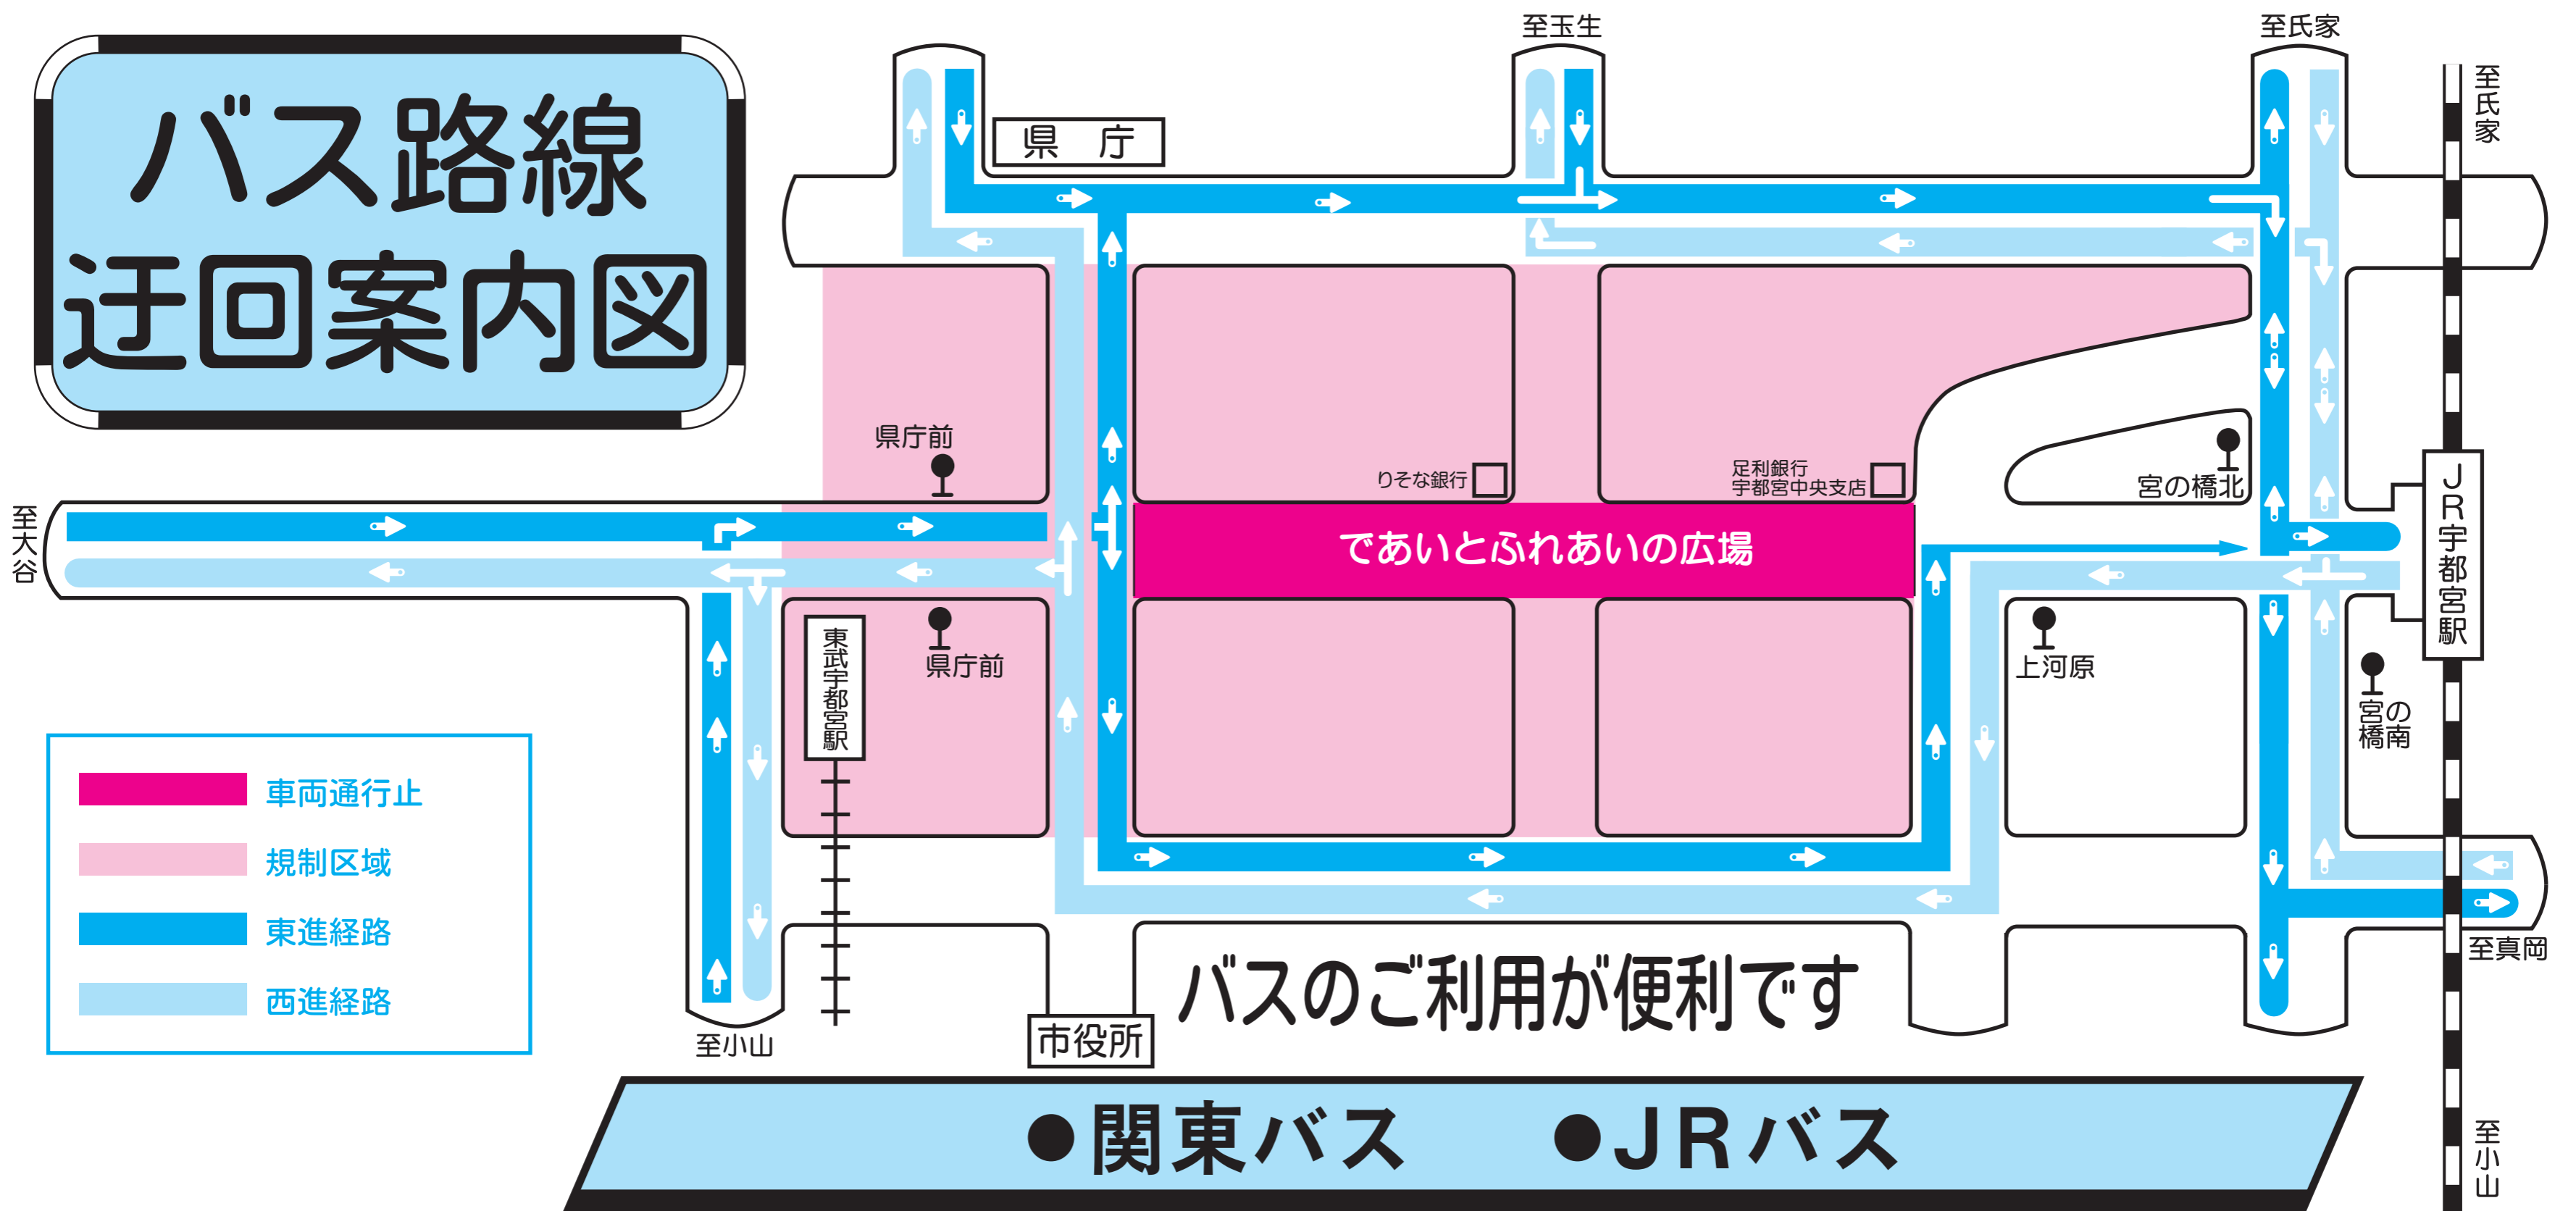

ふるさと宮まつり

8月3^土4^日

午後4:30
~午後9:00

バス路線 迂回案内図

ふるさと宮まつりは午後4:30からの開始となります。皆様のご協力をお願い申し上げます。