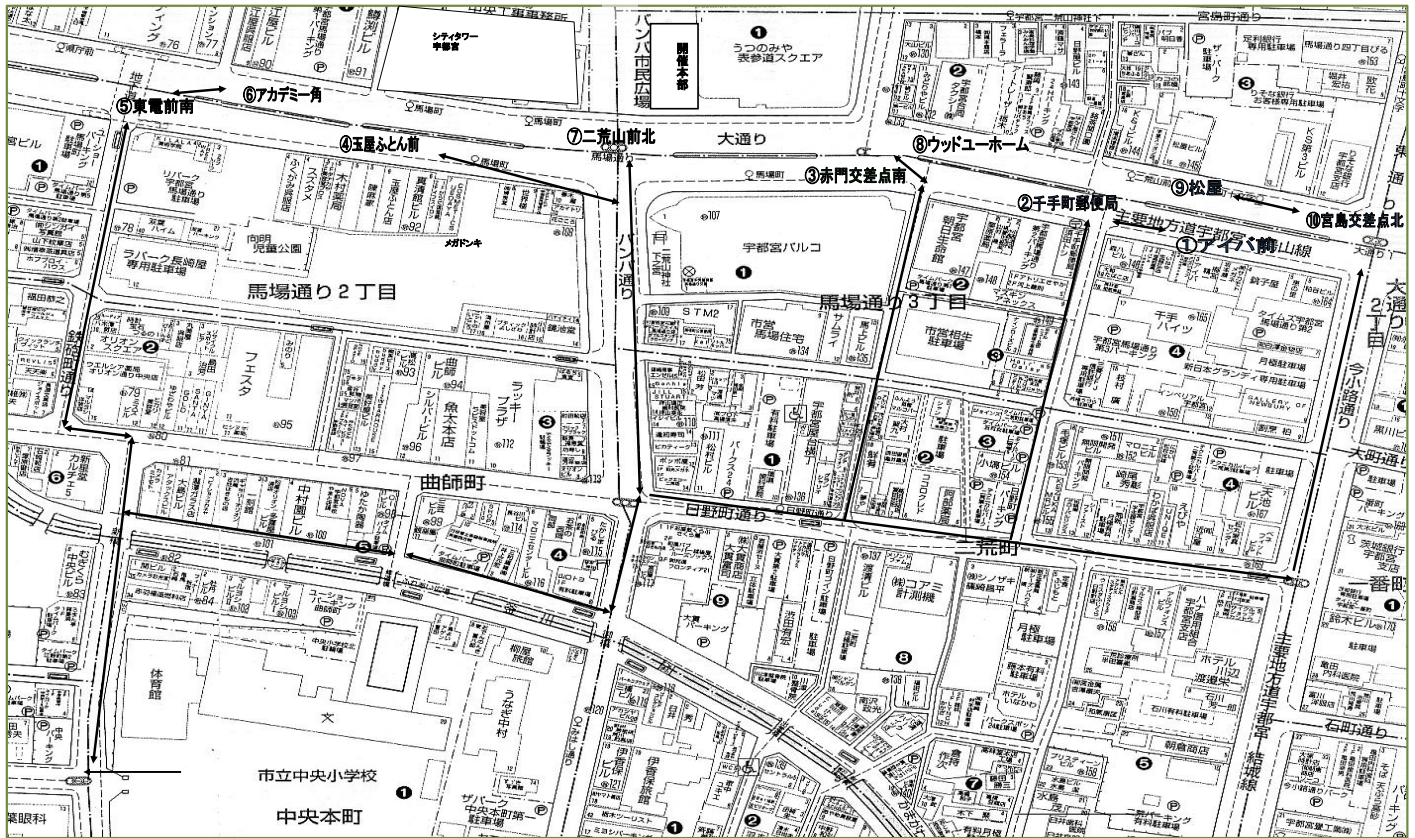

8月4日(土) パレード移動経路図・パフォーマンスタイム地点・スケジュール一覧

※今回より、県内プロスポーツチームがパレードに参加いたします！
※今回より、ドリル演技を「パフォーマンスタイム」と改め、6回のパフォーマンスタイムを設けます。
※各交差点での演技も、原則、片側車線の南または北向きのパフォーマンスとなります。

★パレード出演団体

- ●宇都宮市消防音楽隊・栃木県立宇都宮商業高等学校バントワリング部・宇都宮文星女子高等学校バントワリング部・宇都宮ブリッセン
- ●SATSUKI DREAMERS Marchingband・さつきドリーマーズバントワリング・H.C.栃木日光アイスバックス ●青藍泰斗高等学校吹奏楽部・栃木SC
- ●SUZUMENOMIYA Drum Corps・キューティージェニアバトン ●グリーンジュニアマーチングバンド・日本競輪選手会栃木支部
- ●デイホームさつき ●栃木エイサーシンカ 琉和 ●栃木ブレックスBREXYチアダンススクール ●宇都宮白楊高等学校ダンス部
- ●鹿沼市立北小学校マーチングバンド部・栃木ゴールデンプレーブス

待機経路	大通り北側						
	→ → → →	⑥アカデミー角	⑦二荒山前北 (北向き演技)	⑧ウッドユーホーム	⑨松屋	⑩宮島交差点北 (北向き演技)	→ → → →
スタート地点		鉄砲町通り	ハンパ通り	相生駐車場通り	今小路通り	今小路通り	
①16:40~16:44		雀宮+QJバトン	消防+宇商+文星+ア リアツ	デイホーム	鹿沼北小+栃木GB	SATSUKI+日光B	
②16:50~16:54		雀宮+QJバトン	消防+宇商+文星+ア リアツ	デイホーム	鹿沼北小+栃木GB	SATSUKI+日光B	
③17:00~17:04		ブレックス	エイサーシンカ	青藍+栃木SC	雀宮+QJバトン	消防+宇商+文星+ア リアツ	
④17:10~17:14		白楊高校	グリーン+競輪	ブレックス	エイサーシンカ	青藍+栃木SC	
⑤17:20~17:24		鹿沼北小+栃木GB	SATSUKI+日光B	白楊高校	グリーン+競輪	ブレックス	
⑥17:30~17:34		デイホーム	鹿沼北小+栃木GB	SATSUKI+日光B	白楊高校	グリーン+競輪	
退出経路		雀宮+QJバトン	消防+宇商+文星+ア リアツ	デイホーム	鹿沼北小+栃木GB	SATSUKI+日光B	
		鉄砲町通り	ハンパ通り	相生駐車場通り	今小路通り	今小路通り	

待機経路	大通り南側						
	← ← ← ←	⑥東電前南 (南向き演技)	④玉屋ふとん前	③赤門交差点南	②千手町郵便局	①アイバ前	← ← ← ←
スタート地点		青藍+栃木SC	エイサーシンカ	相生駐車場通り	千手町郵便局通り	千手町郵便局通り	
①16:40~16:44		青藍+栃木SC	エイサーシンカ	ブレックス	グリーン+競輪	白楊高校	
②16:50~16:54		グリーン+競輪	エイサーシンカ	ブレックス	グリーン+競輪	白楊高校	
③17:00~17:04		SATSUKI+日光B	白楊高校	SATSUKI+日光B	鹿沼北小+栃木GB	デイホーム	
④17:10~17:14		デイホーム	鹿沼北小+栃木GB	デイホーム	消防+宇商+文星+ア リアツ	雀宮+QJバトン	
⑤17:20~17:24		消防+宇商+文星+ア リアツ	雀宮+QJバトン	青藍+栃木SC	エイサーシンカ	ブレックス	
⑥17:30~17:34		青藍+栃木SC	エイサーシンカ	ブレックス	グリーン+競輪	白楊高校	
退出経路		鉄砲町通り	ハンパ通り	相生駐車場通り	千手町郵便局通り	千手町郵便局通り	

【訂正:参加団体の皆様へ】 臨時総会時からの変更点
■地図内④の地点名...正しくは「玉屋ふとん前」です。
■地図内「①アイバ前」「⑨松屋」の入退出矢印を修正しました。